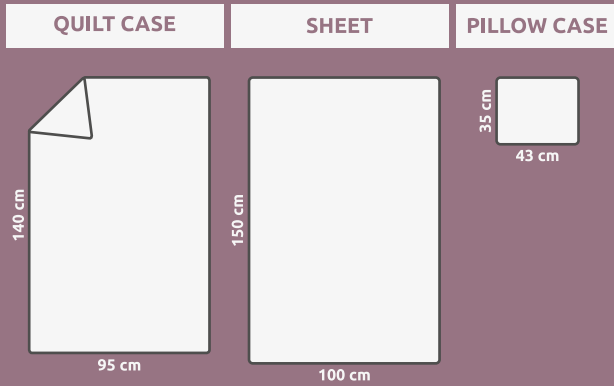

bedding set
3 pcs

find us on

www.lorelli.eu

BEDDING SET 3 pieces

**QUILT CASE**

Size: 95/140 cm

Content: Ranforce 100% Cotton

SHEET

Size: 100/150 cm

Content: Ranforce 100% Cotton

PILLOW CASE

(x2 for items 2080001 **4801 / 4901 / 5001**)

Size: 43/35 cm

Content: Ranforce 100% Cotton

WARNING! To avoid danger of suffocation remove the plastic cover!
WARNING! Keep away from fire!

СЕТ 3 части

ПЛИК ЗА ЗАВИВКА

ЧАРШАФ

КАЛЪФКА
/за възглавница/**ПЛИК ЗА ЗАВИВКА**

Размер: 95/140 см

Състав: Ранфорс 100% Памук

ЧАРШАФ

Размер: 100/150 см

Състав: Ранфорс 100% Памук

КАЛЪФКА ЗА ВЪЗГЛАНИЦА

(x2 за артикули 2080001 4801 / 4901 / 5001)

Размер: 43/35 см

Състав: Ранфорс 100% Памук

ВНИМАНИЕ! За да избегнете опасността от задушаване, моля отстранете опаковката!
ВНИМАНИЕ! Дръжте далеч от огън!